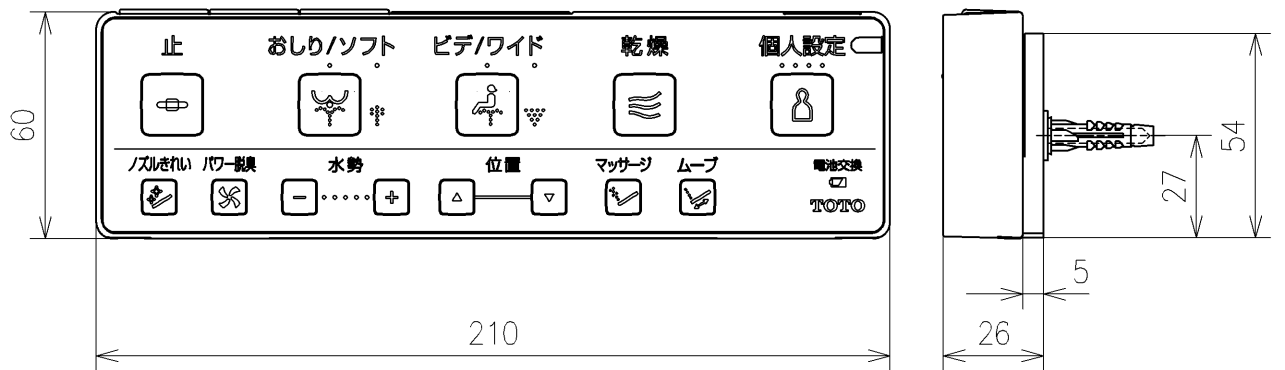

- <特注仕様>
- 1.便ふたなし品
 - 2.本体着脱部を金属製にしたもの

*定格:AC100V-1277W 50/60Hz
 *1ページ目のリモコンはイメージ図です。
 配置と表示内容の詳細は2ページ目を参照ください。
 *リモコン用単4形乾電池(2個)同梱

TOTO		単位 mm	名称
製図 石井健	検図 神祐紀 平憲作	日付 2023/05/11	ウオッシュレットアブリコット
備考 F2A 洗浄乾燥脱臭暖房便座			品番 TCF4724AKV86
ウオッシュレット品番 TCF4724V86 便器洗浄ユニット品番 TCA527			図番/ビジョン -

リモコン詳細図

TOTO			単位 mm	名称 ウォシュレットアプリコット
製図 石井健	検図 神祐紀 平憲作	日付 2023/05/11	尺度 1 : 2	品番 TCF4724AKV86
備考		ウォシュレット品番 TCF4724AKV86		図番/ビジョン -
		便器洗浄ユニット品番 TCA527		
			A4	ページNo . 1 / 1 (改)