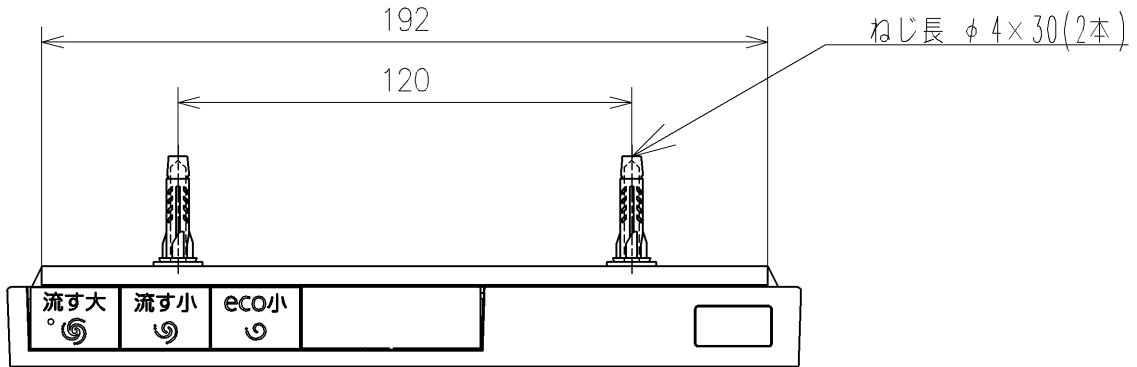

- <特注仕様>
- 1.便ふたなし品
 - 2.本体着脱部を金属製にしたもの

*定格:AC100V-1277W 50/60Hz
 *1ページ目のリモコンはイメージ図です。
 配置と表示内容の詳細は2ページ目を参照ください。
 *リモコン用単4形乾電池(2個)同梱

TOTO		単位 mm	名称
製図 石井健	検図 神祐紀 平憲作	日付 2023/05/11	ウオッシュレットアブリコット
備考 F2A 洗浄乾燥脱臭暖房便座			品番 TCF4724AKV86
ウオッシュレット品番 TCF4724V86 便器洗浄ユニット品番 TCA527			図番/ビジョン -

リモコン詳細図

TOTO			単位 mm	名称 ウォシュレットアプリコット
製図 石井健	検図 神祐紀 平憲作	日付 2023/05/11	尺度 1 : 2	品番 TCF4724AKV86
備考		ウォシュレット品番 TCF4724AKV86		図番/ビジョン -
		便器洗浄ユニット品番 TCA527		
			A4	ページNo . 1 / 1 (改)